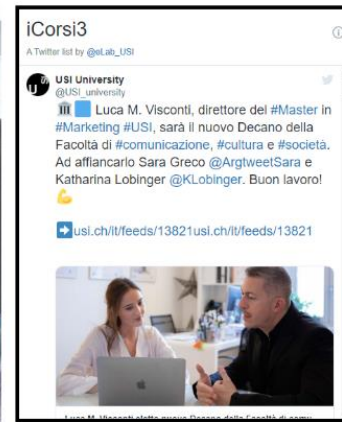

Login USI > Login SUPSI > Login AAI > Login External >

SUPSI studenti

iCorsi3

A Twitter list by @eLab_USI

USI University @USI_university

Luca M. Visconti, direttore del #Master in #Marketing #USI, sarà il nuovo Decano della Facoltà di #comunicazione, #cultura e #società. Ad affiancarlo Sara Greco @ArgtweetSara e Katharina Lobinger @KLobinger. Buon lavoro!

usi.ch/it/feeds/13821usi.ch/it/feeds/13821

Luca M. Visconti, nuovo Decano della Facoltà di...

www.icorsi.ch

iCorsi3

la piattaforma dei corsi USI e SUPSI

Login USI

> Login SUPSI

> Login AAI

> Login External

Selezionare "Login AAI"

SWITCHaai SWITCH

[About AAI](#) | [FAQ](#) | [Help](#) | [Data Privacy](#)

Select your organisation

In order to access the service **iCorsi USI-SUPSI (v. 2017)** please select or search the organisation you are affiliated with.